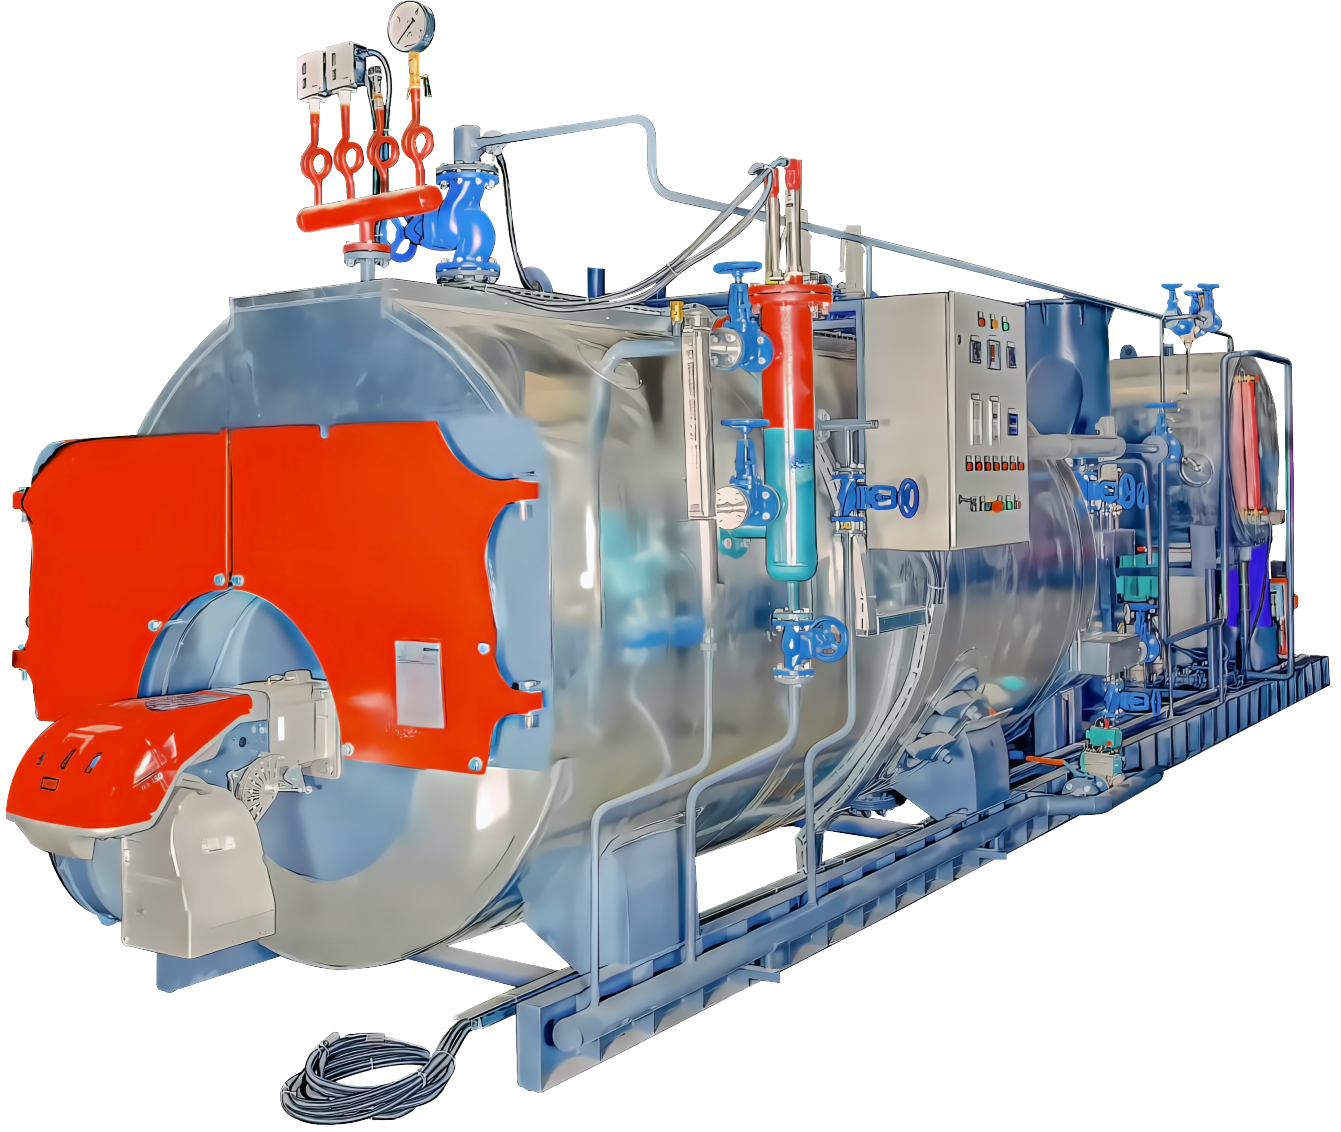

All **BETA KAZAN Boiler Company's** products are built in the capital Ankara which makes it easy to deliver at all kinds of points throughout the Middle East, Eastern Europe and Western and Central Asia.

Paket ünite olarak imal edilmektedir. Buhar üretimi için tüm gerekli cihaz ve kontrol ekipmanları içerisinde bulunmaktadır. Özel dizayn edilmiş kazanlar sayesinde çok kısa zamanda ısı enerjisi üretmektedir. Çelik şasesi üzerinde rahatlıkla taşınır, istenilen yerde kullanılabilir. Montaj ve bakımı kolaydır. Küçük ölçekli olup yer işgali azdır. Çelik şase üzeri tüm tesisat, baca, elektrik bağlantıları yapılmaktadır.

It is manufactured as a package unit and it contains all necessary devices and control equipment for steam production. It produces heat energy in a noticeably short time thanks to specially designed boilers. It can also be easily moved around on its steel chassis and used anywhere as plumbing, chimney and electrical connections are integrated in steel structure. As a result, it occupies less space and installation and maintenance are made easy.